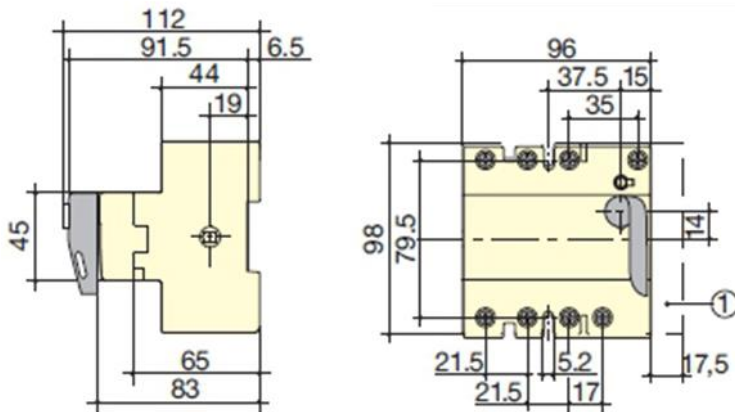

Размеры
SIRCO VM Выключатели нагрузки для энергораспределения от 32 до 250 Ав

SIRCO VM0 от 32 до 40 А

Прямое фронтальное управление

Выносное фронтальное управление

- 1. Дополнительный контакт.
- 2. С 1 дополнительным контактом типа U: 130 мм.
- С 1 дополнительным контактом типа U: 155 мм.

SIRCO VM1 от 63 до 80 А

Прямое фронтальное управление - 3- и 4-пол.

1. Модули 12 x 17,5 мм.

Выносное фронтальное управление

SIRCO VM2 от 200 до 250 А

Прямое фронтальное управление

Выносное фронтальное управление