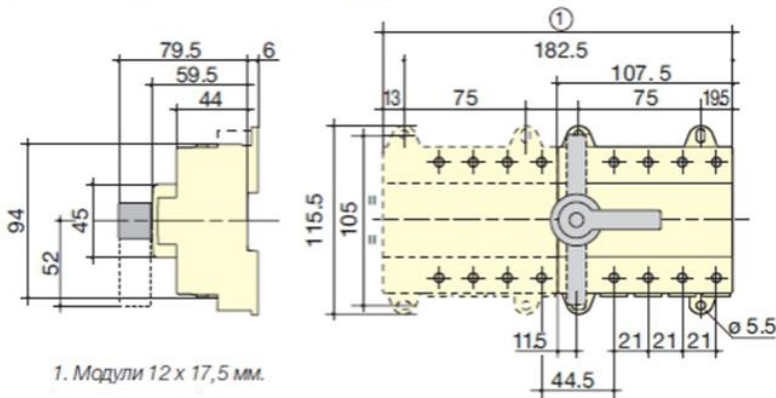

Размеры
SIRCO VM Выключатели нагрузки для энергораспределения от 32 до 250 Ав

SIRCO VM0 от 32 до 40 А

Прямое фронтальное управление

Выносное фронтальное управление

- 1. Дополнительный контакт.
- 2. С 1 дополнительным контактом типа U: 130 мм.
- С 1 дополнительным контактом типа U: 155 мм.

SIRCO VM1 от 63 до 80 А

Прямое фронтальное управление - 3- и 4-пол.

1. Модули 12 x 17,5 мм.

Выносное фронтальное управление

SIRCO VM2 от 200 до 250 А

Прямое фронтальное управление

Выносное фронтальное управление