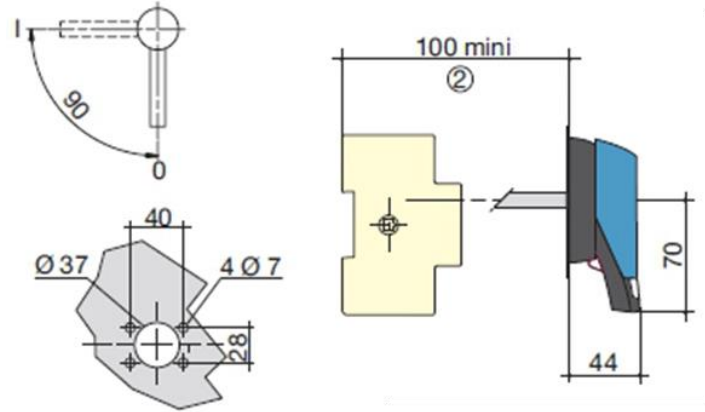

Размеры
SIRCO VM Выключатели нагрузки для энергораспределения от 32 до 250 Ав

SIRCO VM0 от 32 до 40 А

Прямое фронтальное управление

Выносное фронтальное управление

- 1. Дополнительный контакт.
- 2. С 1 дополнительным контактом типа U: 130 мм.
- С 1 дополнительным контактом типа U: 155 мм.

SIRCO VM1 от 63 до 80 А

Прямое фронтальное управление - 3- и 4-пол.

1. Модули 12 x 17,5 мм.

Выносное фронтальное управление

SIRCO VM2 от 200 до 250 А

Прямое фронтальное управление

Выносное фронтальное управление