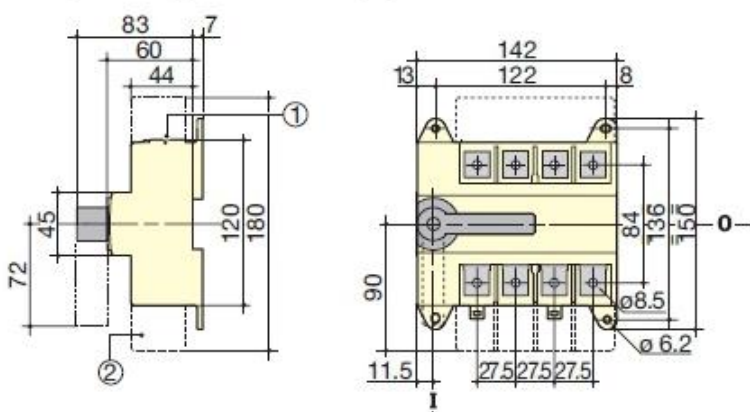

Размеры
SIRCO VM Выключатели нагрузки для энергораспределения от 32 до 250 Ав

SIRCO VM0 от 32 до 40 А

Прямое фронтальное управление

Выносное фронтальное управление

- 1. Дополнительный контакт.
- 2. С 1 дополнительным контактом типа U: 130 мм.
- С 1 дополнительным контактом типа U: 155 мм.

SIRCO VM1 от 63 до 80 А

Прямое фронтальное управление - 3- и 4-пол.

1. Модули 12 x 17,5 мм.

Выносное фронтальное управление

SIRCO VM2 от 200 до 250 А

Прямое фронтальное управление

Выносное фронтальное управление