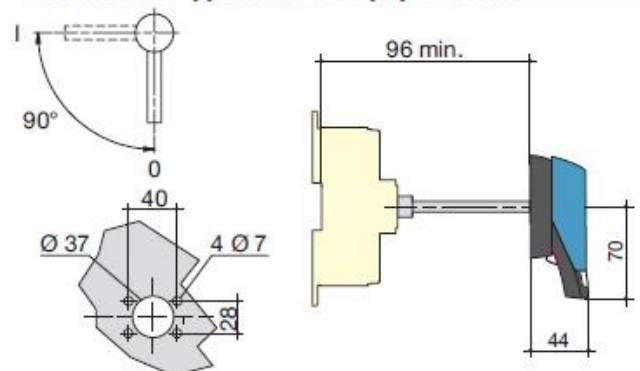

Размеры
SIRCO VM Выключатели нагрузки для энергораспределения от 32 до 250 Ав

SIRCO VM0 от 32 до 40 А

Прямое фронтальное управление

Выносное фронтальное управление

- 1. Дополнительный контакт.
- 2. С 1 дополнительным контактом типа U: 130 мм.
- С 1 дополнительным контактом типа U: 155 мм.

SIRCO VM1 от 63 до 80 А

Прямое фронтальное управление - 3- и 4-пол.

1. Модули 12 x 17,5 мм.

Выносное фронтальное управление

SIRCO VM2 от 200 до 250 А

Прямое фронтальное управление

Выносное фронтальное управление