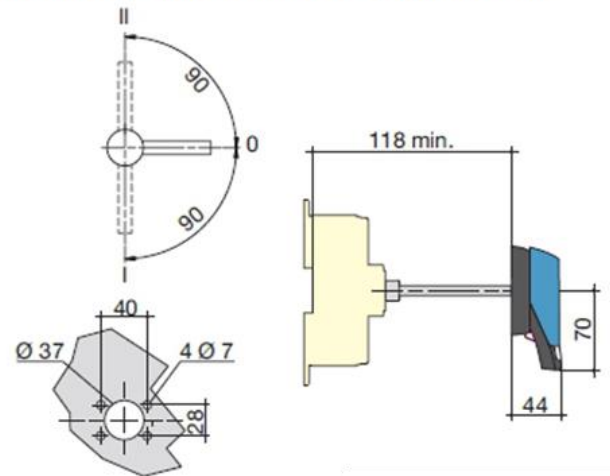

Размеры
SIRCO VM Выключатели нагрузки для энергораспределения от 32 до 250 Ав

SIRCO VM0 от 32 до 40 А

Прямое фронтальное управление

Выносное фронтальное управление

- 1. Дополнительный контакт.
- 2. С 1 дополнительным контактом типа U: 130 мм.
- С 1 дополнительным контактом типа U: 155 мм.

SIRCO VM1 от 63 до 80 А

Прямое фронтальное управление - 3- и 4-пол.

1. Модули 12 x 17,5 мм.

Выносное фронтальное управление

SIRCO VM2 от 200 до 250 А

Прямое фронтальное управление

Выносное фронтальное управление